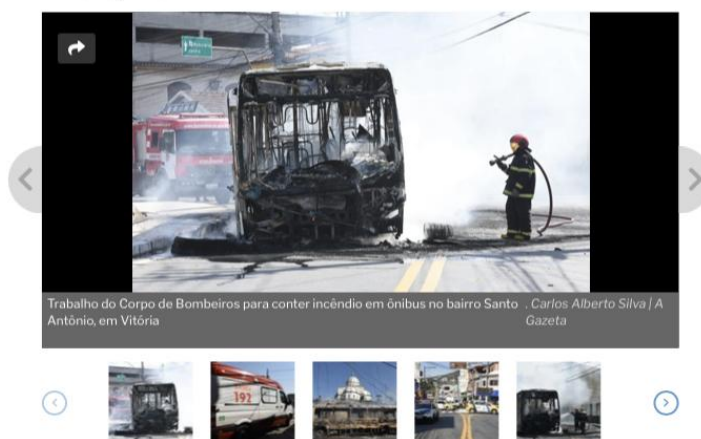

FACULDADES E UNIVERSIDADES

UFES CAMPUS MARUÍPE

A Superintendência de Comunicação (Supec) da Universidade Federal do Espírito Santo informou, em nota, que os funcionários, estudantes e professores do campus de Maruípe e Goiabeiras foram dispensados a partir das 13 horas por conta dos conflitos na região. O Hospital Universitário Cassiano Antônio Moraes (Hucam-Ufes) funciona normalmente.

UFES CAMPUS GOIABEIRAS

A Administração Central da Ufes informou que as atividades acadêmicas e administrativas estão suspensas no campus Goiabeiras a partir das 17h30 desta terça-feira (11), em função dos conflitos ocorridos na Capital.

Após ataque de criminosos, ônibus é incendiado em Santo Antônio, Vitória

DESCUBRA o que é **SER MARISTA**

MATRÍCULAS ABERTAS
marista.edu.br/matriculas

COLÉGIOS MARISTAS
MARISTA CENTRO-NORTE

FAESA

As aulas teóricas do Centro Universitário, no campus Vitória, acontecerão no formato virtual. "Os professores irão disponibilizar os links das aulas nas páginas das disciplinas, no Ambiente Virtual de Aprendizagem - AVA", informou a instituição em nota.

IFES - CAMPUS VITÓRIA

A Diretoria-Geral do Campus Vitória informou que, devido às informações sobre ataques em pontos próximos ao campus, o expediente desta terça-feira (11) será encerrado às 16h30. "A diretoria destaca ainda que atividades avaliativas deverão ser remarçadas. O campus permanecerá fechado", ressaltou a Diretoria.

FAVI - ASSOCIAÇÃO VITORIANA DE ENSINO SUPERIOR

A Associação Vitoriana de Ensino Superior (Favi) informou que não haverá aula na instituição no turno noturno desta terça-feira (11).